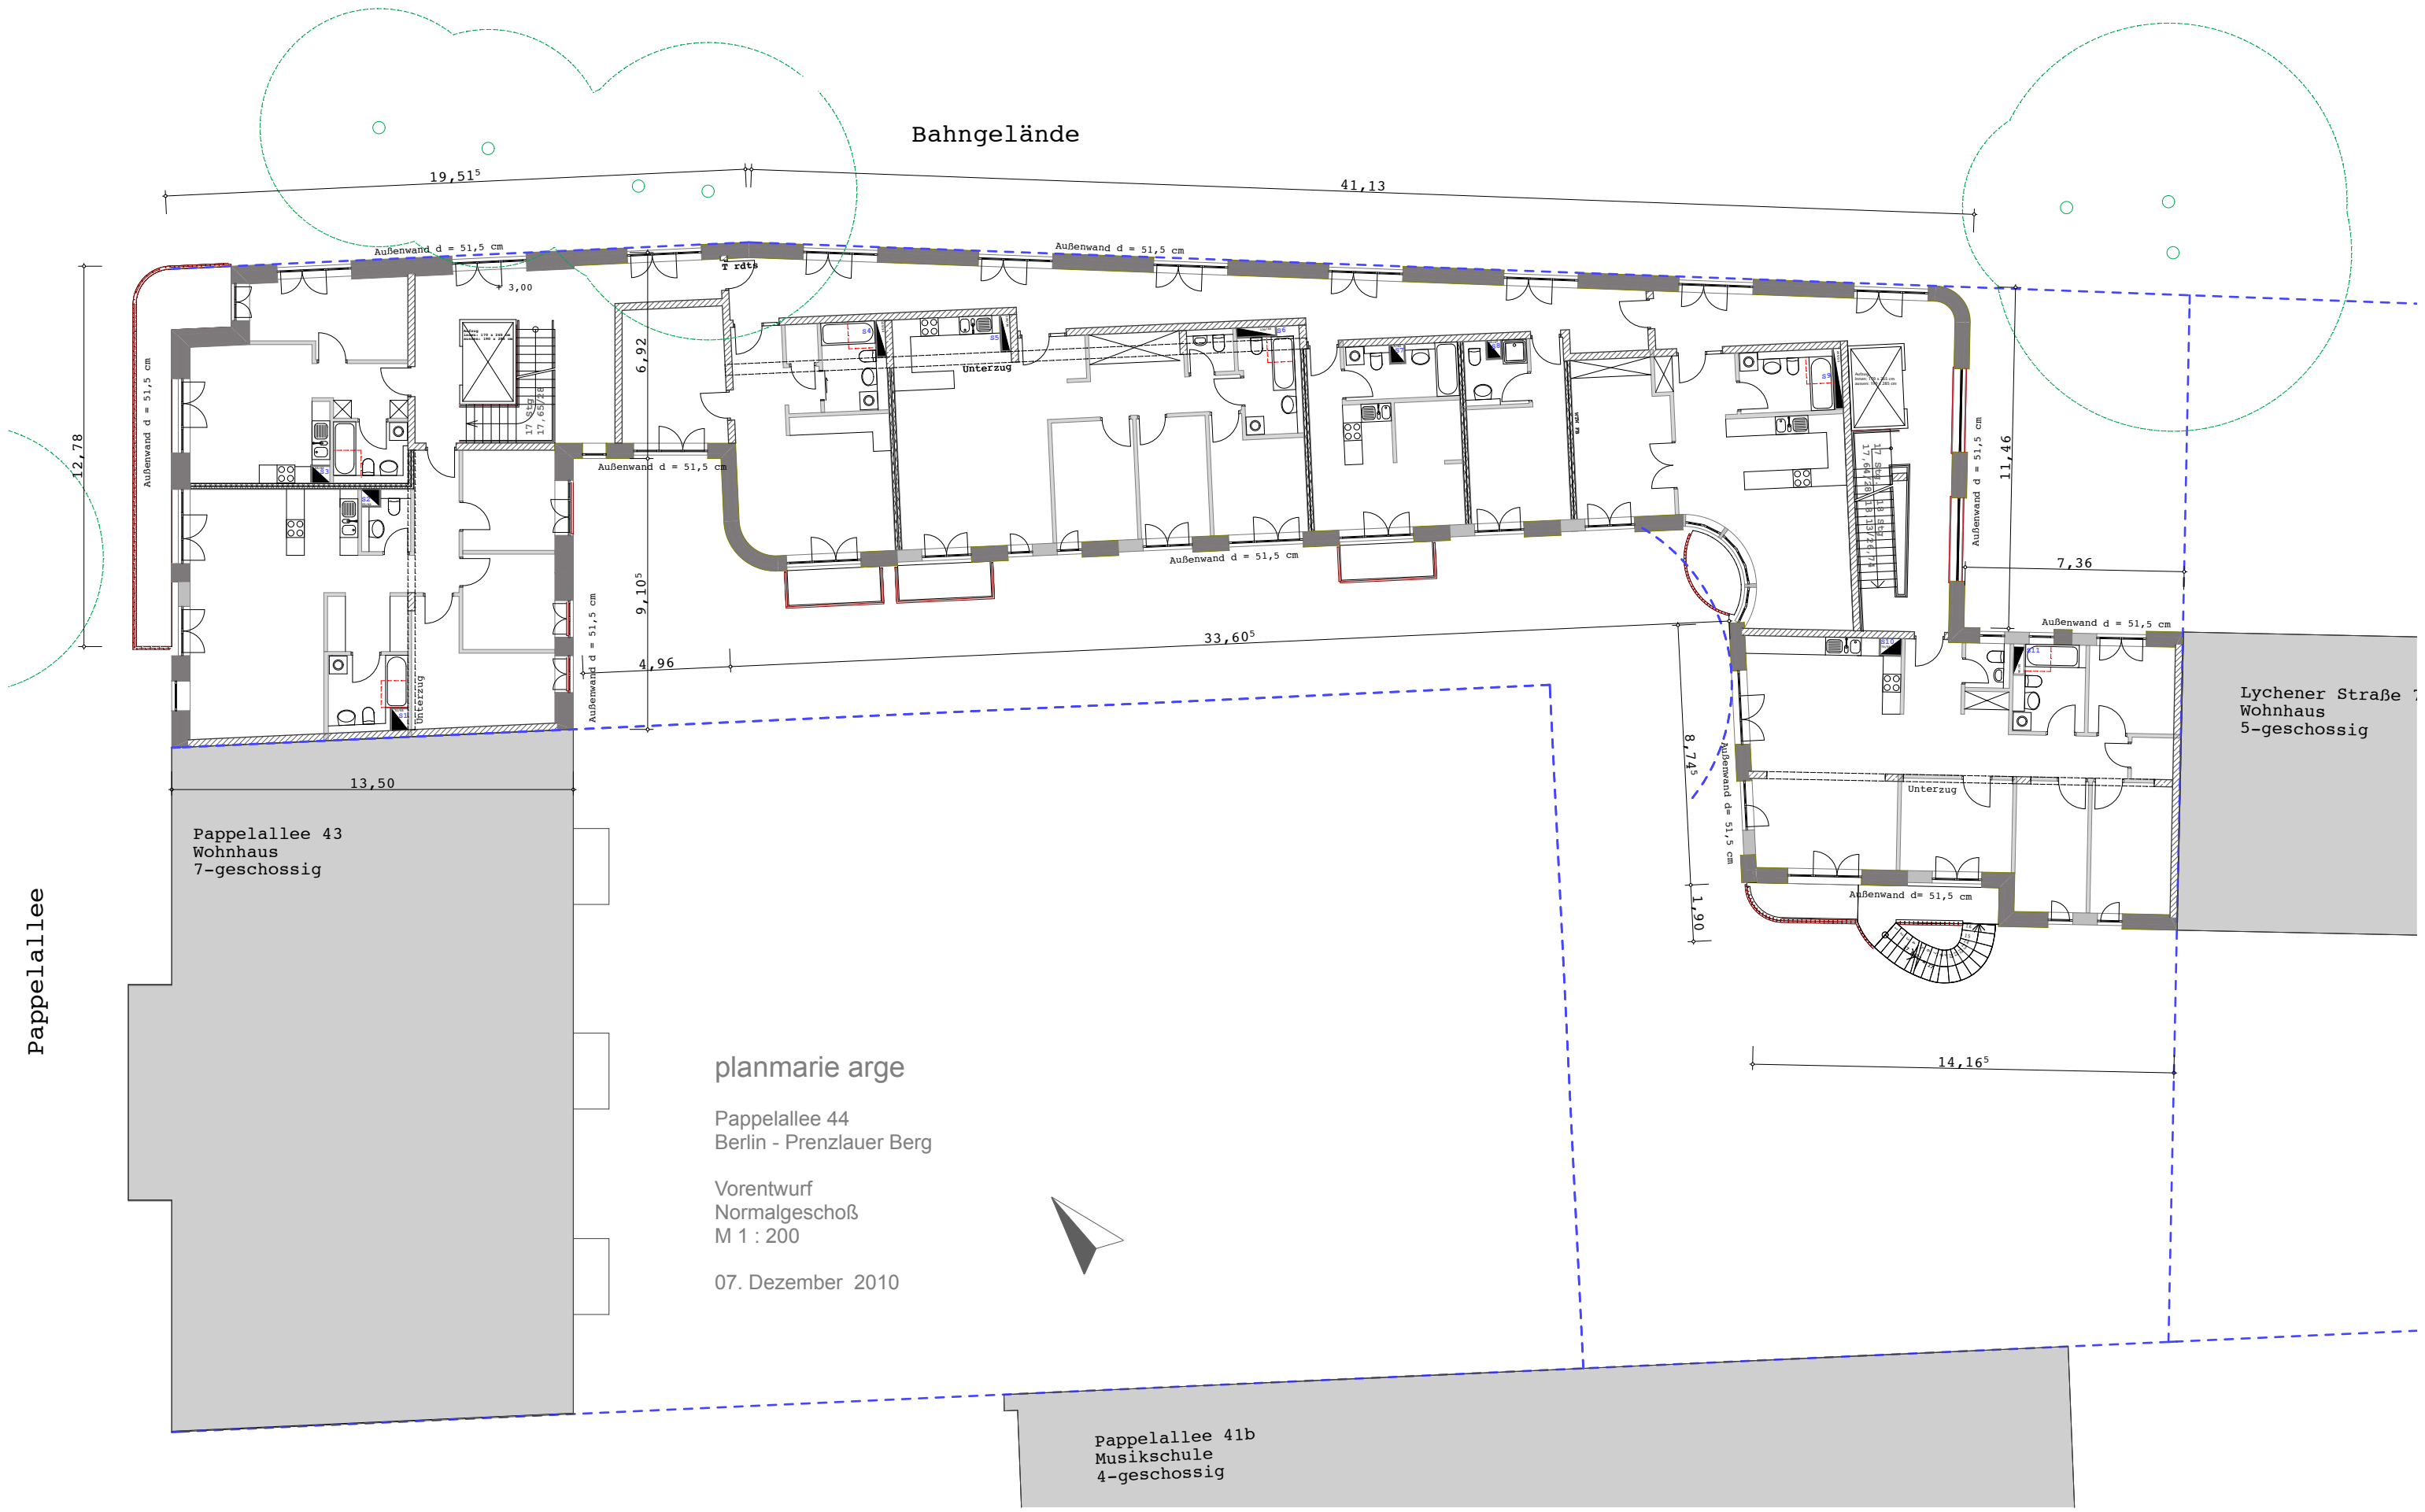

Pappelallee

Bahngelände

planmarie arge

Pappelallee 44
Berlin - Prenzlauer Berg

Vorentwurf
Normalgeschoß
M 1 : 200

07. Dezember 2010

Pappelallee 41b
Musikschule
4-geschossig